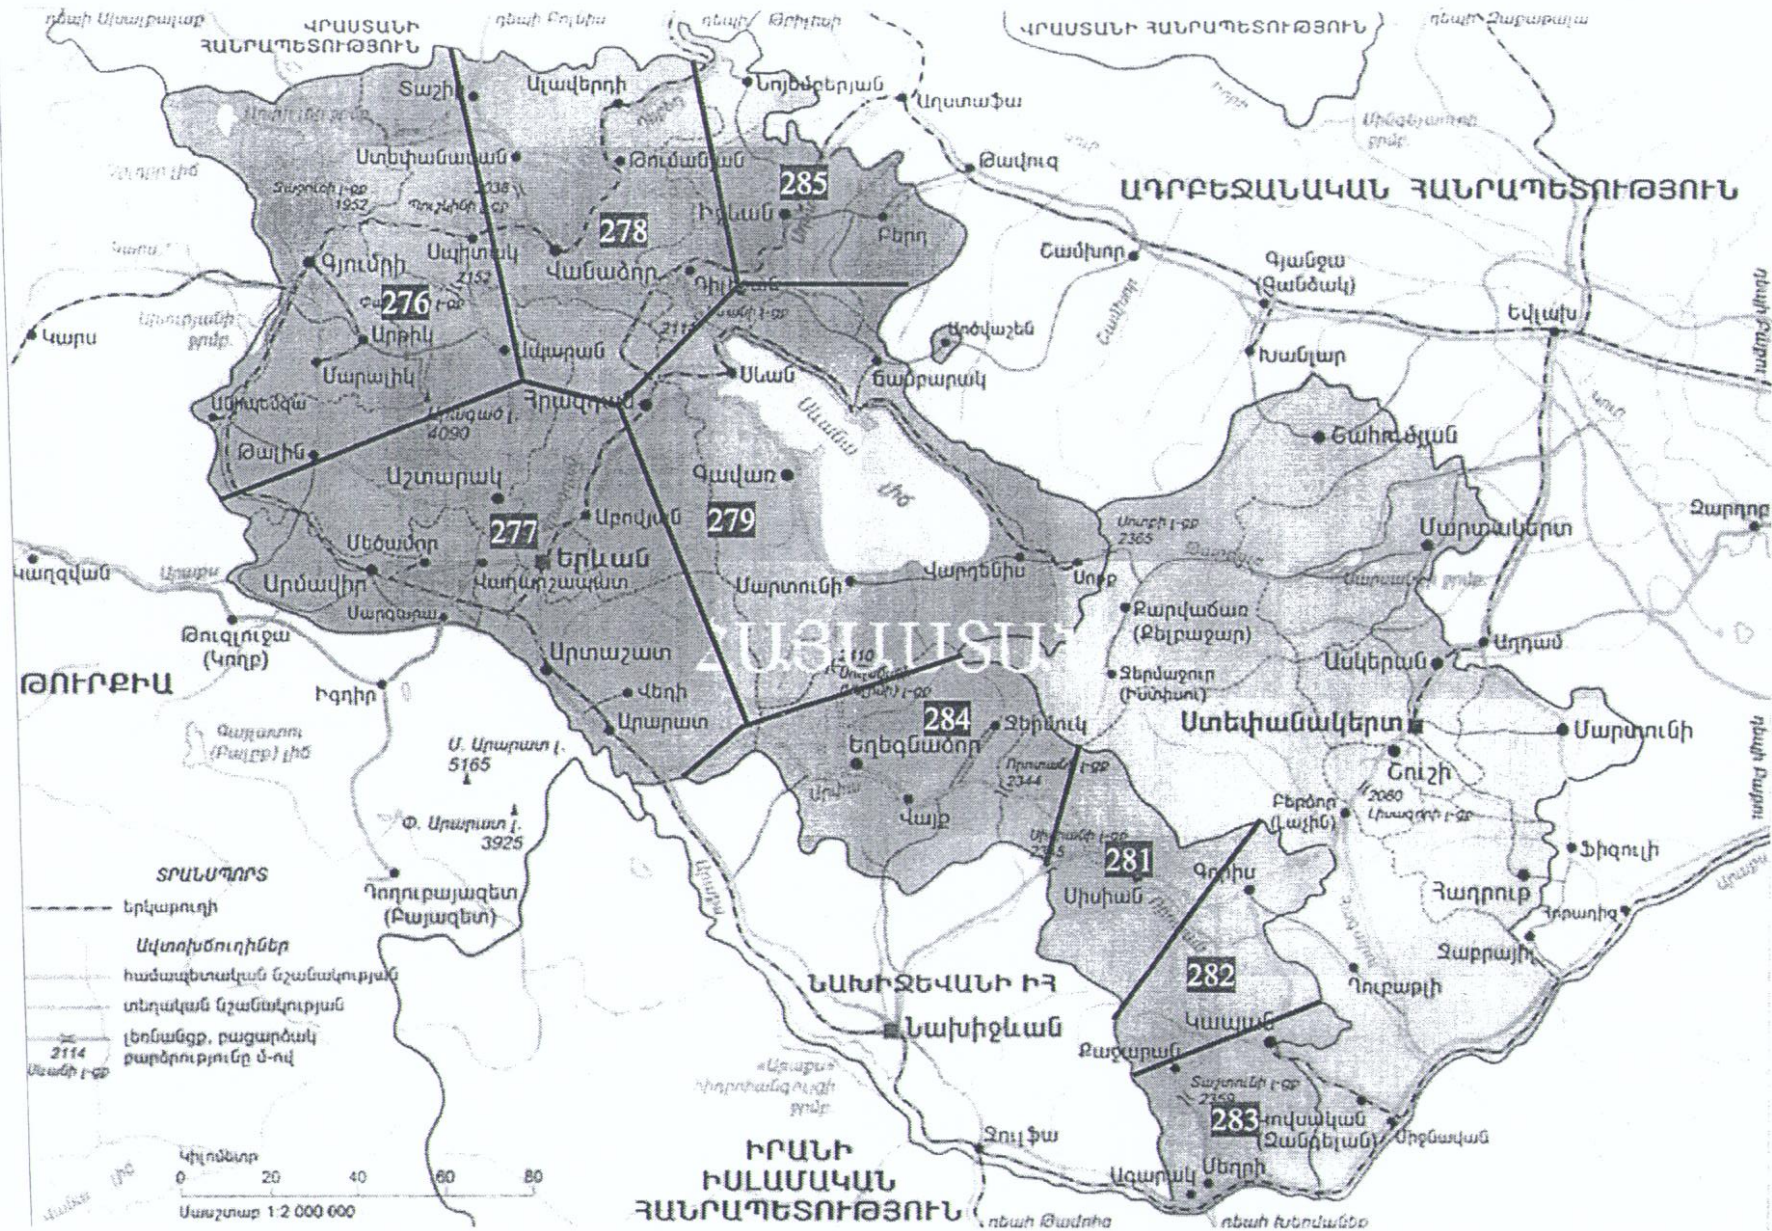

«Տարածքի բաժանումն ըստ գոտիների՝ համաձայն ԺՆԱ-06 թվային հեռուստատեսության պլանի

## Ցանկ

ՀՀ տարածքի բաժանումն ըստ գոտիների՝ համաձայն ժնն-06 թվային հեռուստատեսության պլանի

Գոտու անվանումը ըստ ժնն-06 պլանի	Հեռուստակապուղին
276	12
277	7
278	37
279	39
281	35
282	38
283	38
284	43
285	43